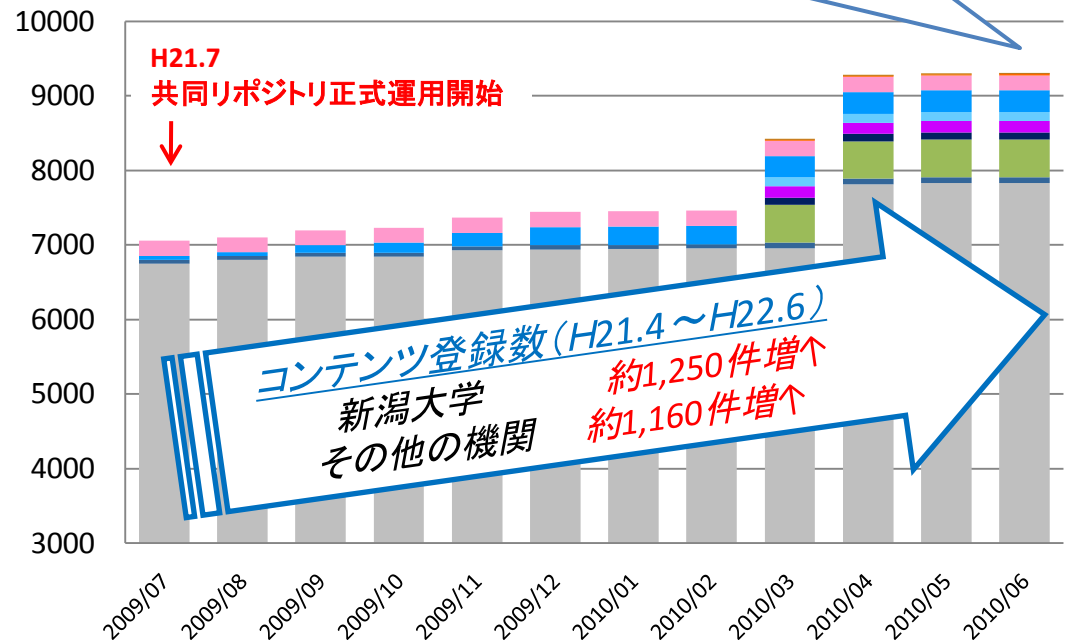

平成21年度 新潟大学の取り組み

平成21年度は新潟大学学術リポジトリへのコンテンツ登録を進めるとともに、「新潟県地域共同リポジトリ」の参加機関支援およびコンテンツ登録を行いました。
佐渡金銀山関係の報告書類をはじめとして、新潟県内の特色あるコンテンツを多数登録しています。

- H20.7 新潟県地域共同リポジトリを提案
- H21.2 共同リポジトリシステム試行(参加機関4館)
- H21.7 新潟県大学図書館協議会総会で承認
  - // 共同リポジトリ部会発足
  - // 新潟県地域共同リポジトリ正式運用開始

H22.6.1現在
新潟県地域共同リポジトリ参加機関15館
(コンテンツ登録機関11館)

新潟県地域共同リポジトリ 9,300件

(新潟大学学術リポジトリ 7,831件
その他の機関 1,469件)

H22.6.1現在

- 新潟大学
- 新潟県立大学
- 新潟国際情報大学
- 新潟青陵大学
- 事業創造大学院大学
- 佐渡市教育委員会
- 長岡工業高等専門学校
- 国際大学
- 新潟産業大学
- 新潟医療福祉大学
- 新潟リハビリテーション大学院大学