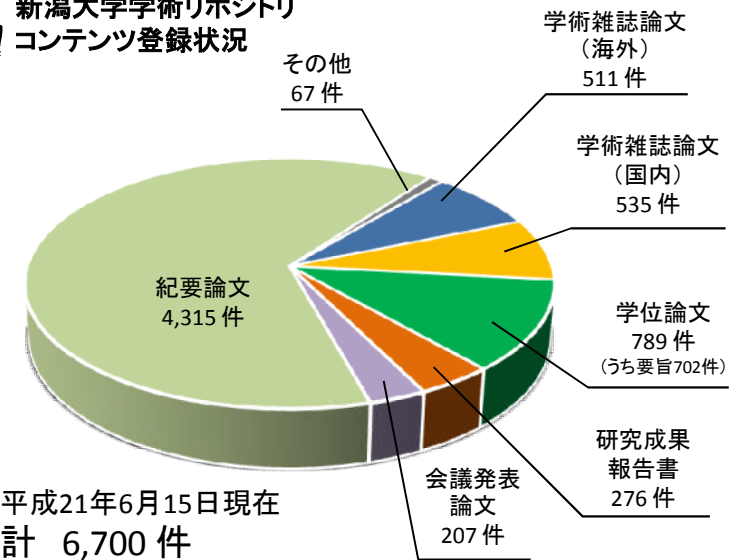

平成20年度は、“新潟県地域共同リポジトリ”の構築をすすめ、試験運用を開始しました。

収穫に向けて...

新潟県地域共同リポジトリで、新潟大学と県内3機関のコンテンツ約7,000件を公開しています。 ※平成21年6月現在
平成21年度は参加機関を更に増やし、コンテンツの充実をはかります。

▲ 新潟県地域共同リポジトリ トップ画面

新潟大学学術リポジトリ コンテンツ登録状況

平成21年6月15日現在
計 6,700件