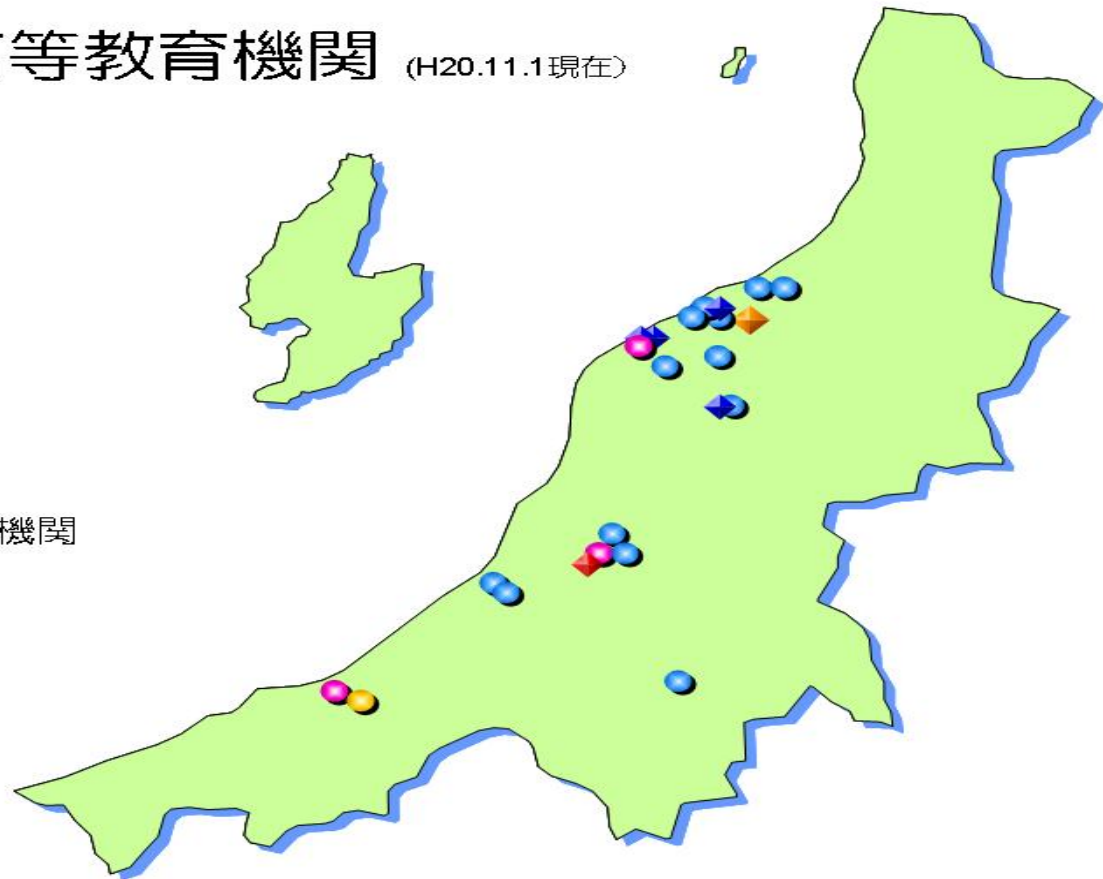

国内の機関リポジトリ

海外の機関リポジトリ

JuNii+機関リポジトリポータル

ひるがえって、わが新潟県は？

新潟県の高高等教育機関 (H20.11.1現在)

- 国立大学
- ◆ 国立高専
- 県立大学
- ◆ 県立短大
- 私立大学
- ◆ 私立短大

計23機関

新潟県大学図書館協議会