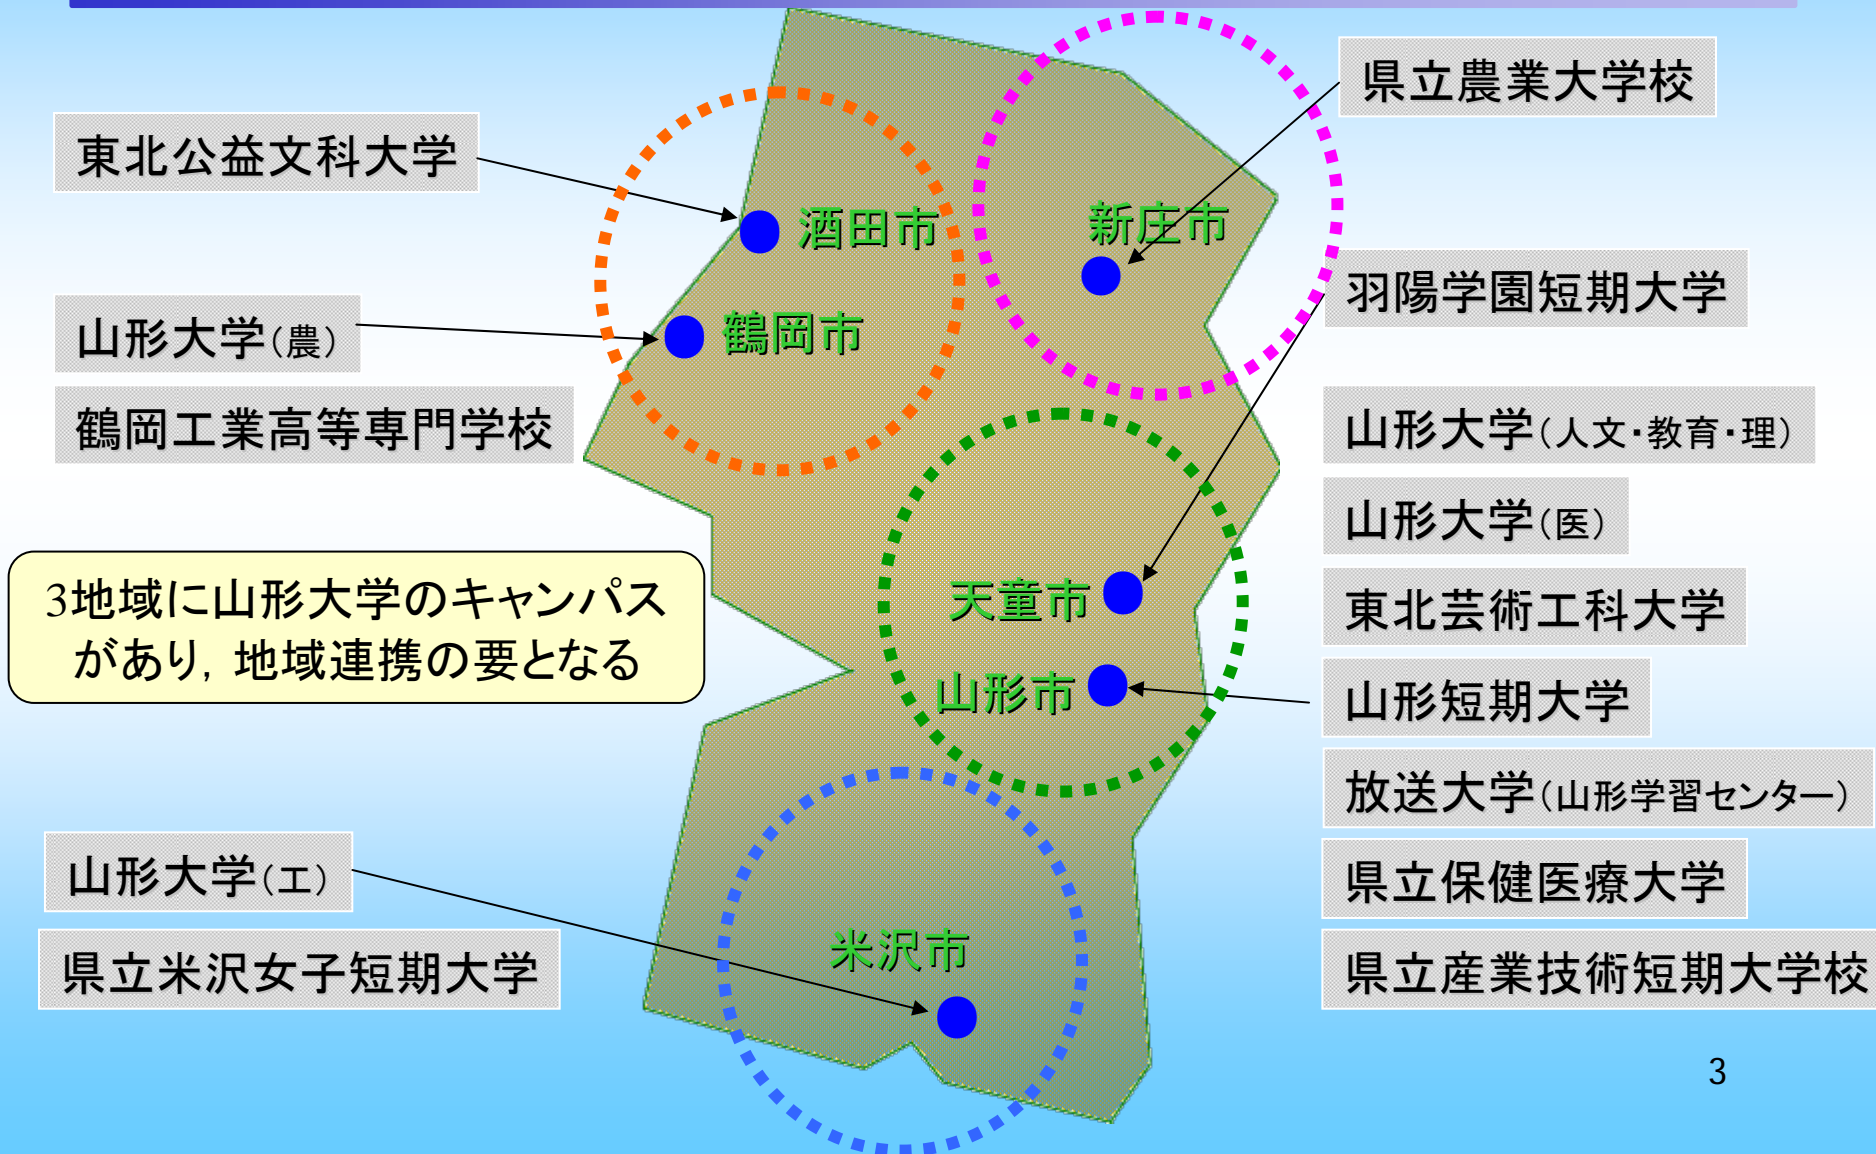

共同HPと共同リポジトリ

— 新潟での実現に向けて —

20.11.26

新潟県大学図書館協議会研修会

新潟大学附属図書館

友光健二

大学コンソーシアムやまがた

大学コンソーシアムやまがたの目的